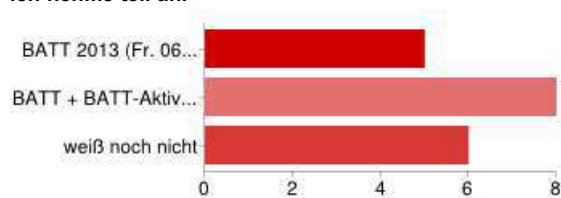

## Zusammenfassung [Vollständige Antworten anzeigen](#) [Analytics veröffentlichen](#)

**BATT und BATT-Aktiv finden zusammen an einem Ort statt**

1	5	29%
2	0	0%
3	3	18%
4	1	6%
5	8	47%

**Sollen sich die BATT-Aktiv Gruppen mit ihren Themen ...**

1	5	29%
2	0	0%
3	3	18%
4	2	12%
5	7	41%

**Ich nehme teil an:**

BATT 2013 (Fr. 06. - So. 08.09.)	5	26%
BATT + BATT-Aktiv (Do. 05. - So. 08.09.)	8	42%
weiß noch nicht	6	32%

**Wenn Du am BATT 2013 teilnimmst, wo willst Du übernachten:**