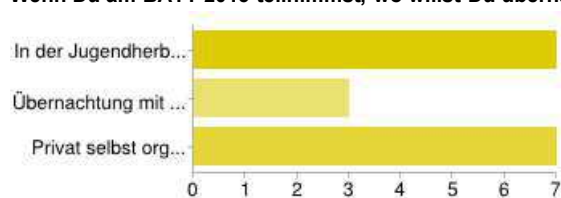

## Zusammenfassung [Vollständige Antworten anzeigen](#) [Analytics veröffentlichen](#)

**BATT und BATT-Aktiv finden zusammen an einem Ort statt**

1	5	29%
2	0	0%
3	3	18%
4	1	6%
5	8	47%

**Sollen sich die BATT-Aktiv Gruppen mit ihren Themen ...**

1	5	29%
2	0	0%
3	3	18%
4	2	12%
5	7	41%

**Ich nehme teil an:**

BATT 2013 (Fr. 06. - So. 08.09.)	5	26%
BATT + BATT-Aktiv (Do. 05. - So. 08.09.)	8	42%
weiß noch nicht	6	32%

**Wenn Du am BATT 2013 teilnimmst, wo willst Du übernachten:**