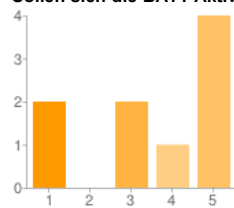

Zusammenfassung [Vollständige Antworten anzeigen](#) [Analytics veröffentlichen](#)

BATT und BATT-Aktiv finden zusammen an einem Ort statt

1	2	22%
2	0	0%
3	3	33%
4	0	0%
5	4	44%

Sollen sich die BATT-Aktiv Gruppen mit ihren Themen ...

1	2	22%
2	0	0%
3	2	22%
4	1	11%
5	4	44%

Ich nehme teil an:

BATT 2013 (Fr. 06. - So. 08.09.)	2	22%
BATT + BATT-Aktiv (Do. 05. - So. 08.09.)	2	22%
weiß noch nicht	5	56%

Wenn Du am BATT 2013 teilnimmst, wo willst Du übernachten: