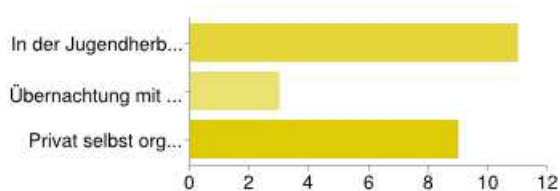

26 Antworten

[Alle Antworten ansehen](#)

Zusammenfassung

BATT und BATT-Aktiv finden zusammen an einem Ort statt

1	11	42 %
2	1	4 %
3	3	12 %
4	2	8 %
5	9	35 %

Sollen sich die BATT-Aktiv Gruppen mit ihren Themen ...

1	11	42 %
2	0	0 %
3	6	23 %
4	2	8 %
5	7	27 %

Ich nehme teil an:

BATT 2013 (Fr. 06. - So. 08.09.)	9	32 %
BATT + BATT-Aktiv (Do. 05. - So. 08.09.)	10	36 %
weiß noch nicht	9	32 %

Wenn Du am BATT 2013 teilnimmst, wo willst Du übernachten: